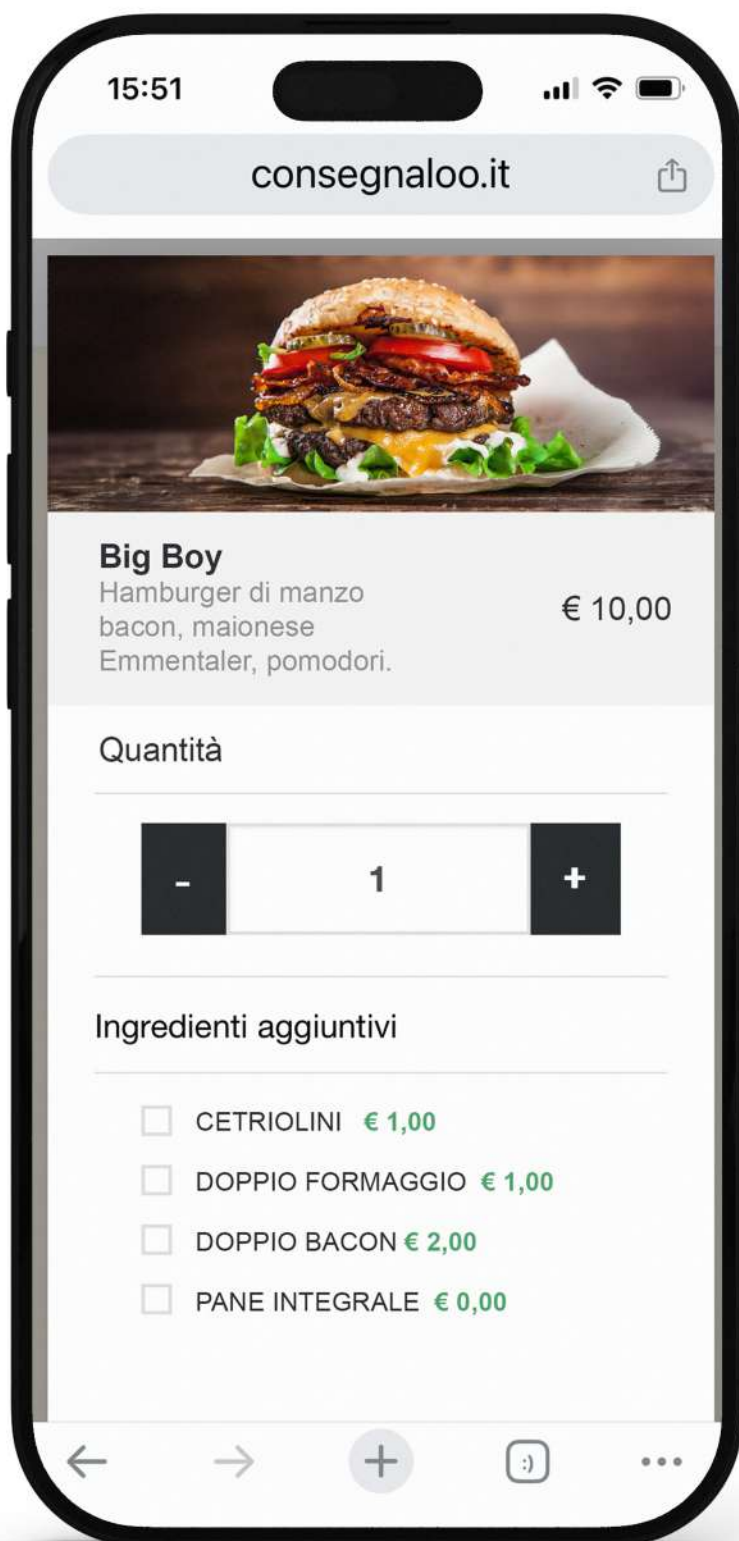

ConsegnaLoo, sistema di ordini e pagamenti on-line  
Sviluppato in collaborazione con operatori del settore ristorazione.

[www.consegnaloo.it](http://www.consegnaloo.it)

Un unico sistema per acquistare prodotti on-line.

- Hamburger
- Insalatone
- Pizze
- Pokè
- Gelati

e qualsiasi tipologia di cibo.

**Il sistema** permette di inserire infinite tipologie di alimenti raggruppandoli per categorie.

**Il sistema** permette inoltre di aggiungere ingredienti al prodotto ordinato, sia con prezzi aggiuntivi, sia con prezzi calcolati sulla quantità: esempio: