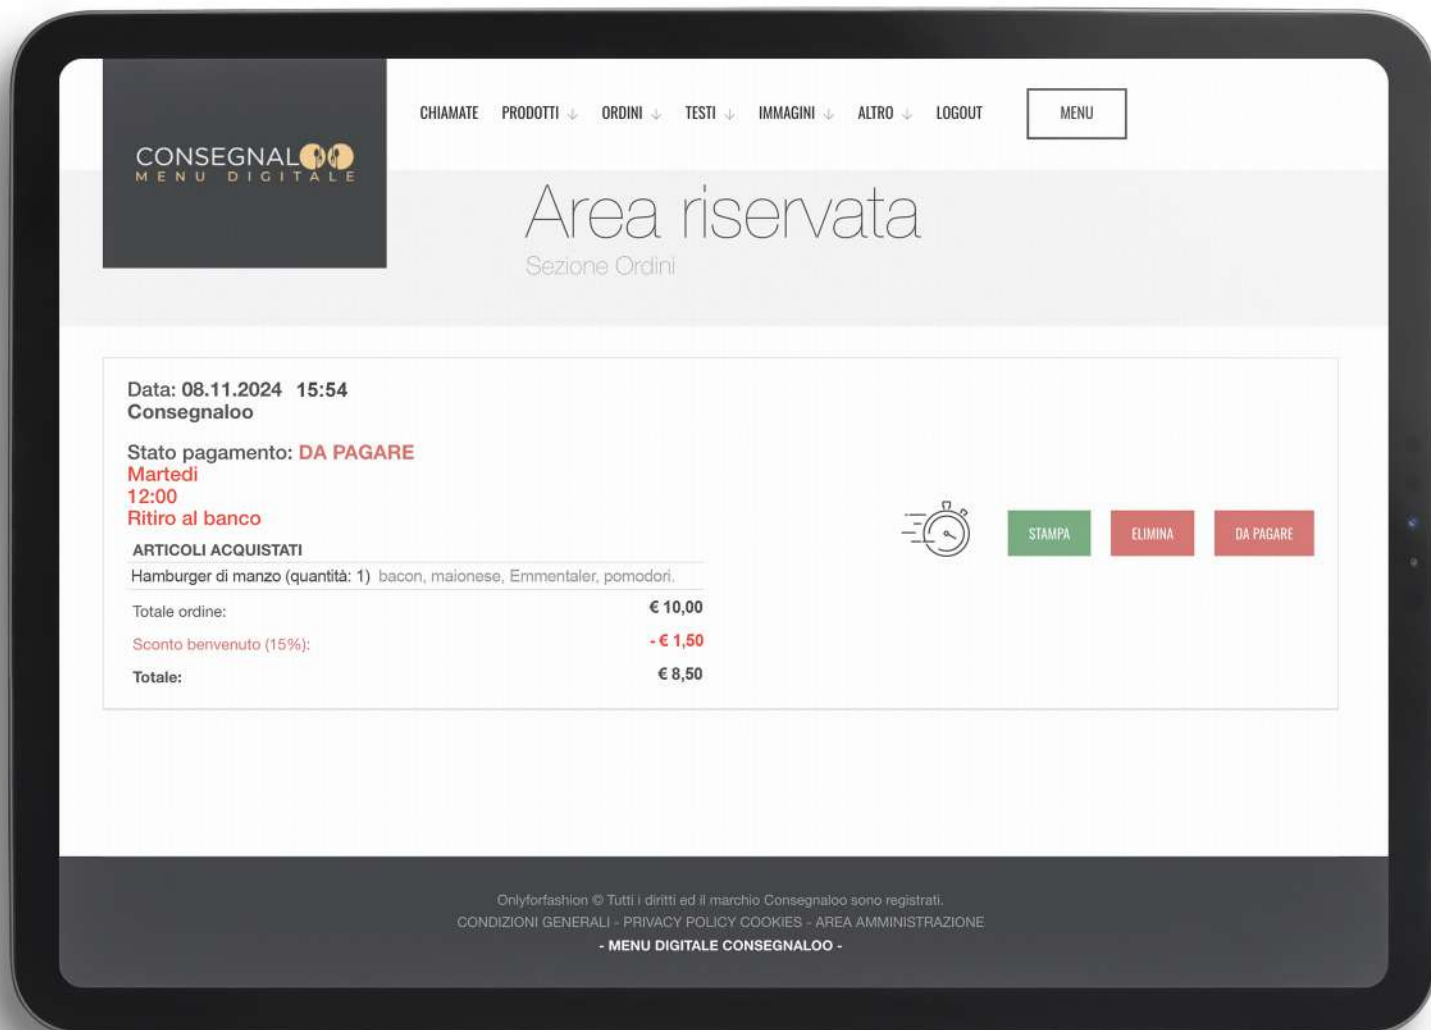

The screenshot shows the mobile app interface for 'consegnaLoo.it'. At the top, the status bar shows the time 15:54, signal strength, Wi-Fi, and battery icons. Below the address bar, the app logo 'CONSEGNALOO MENU DIGITALE' is displayed. The main content area is titled 'Giorni apertura:' and lists 'Tutti i giorni: 12/15 - 19/22' and 'Lunedì chiuso'. There are two radio button options: 'Lo ritiro io al banco' and 'Consegna alla mia auto'. Below this is a section 'Scegli consegna' with two dropdown menus: 'Martedì' and '12:00'. The 'Pagamento' section has two radio button options: 'PayPal/Carta di credito' and 'Alla consegna'. The 'Condizioni di vendita' section has two radio button options: 'Ho letto e accetto termini e condizioni' and 'Vorrei ricevere offerte e sconti dal sito'.

**ConsegnaLoo** permette di:

- impostare la tipologia di consegna
- impostare il giorno di consegna
- impostare l'orario di consegna
- impostare la zona di consegna
- impostare il costo minimo
- impostare lo sconto automatico
- il tipo di pagamento
- impostare abbonamenti.

## Consegnaaloo | Area gestore | Ordini in arrivo

Nella pagina ordini in arrivo, sarà possibile vedere tutti i dati relativi all'ordine.

Sono presenti tre pulsanti:

- stampa ordine
- elimina ordine
- ordine da pagare