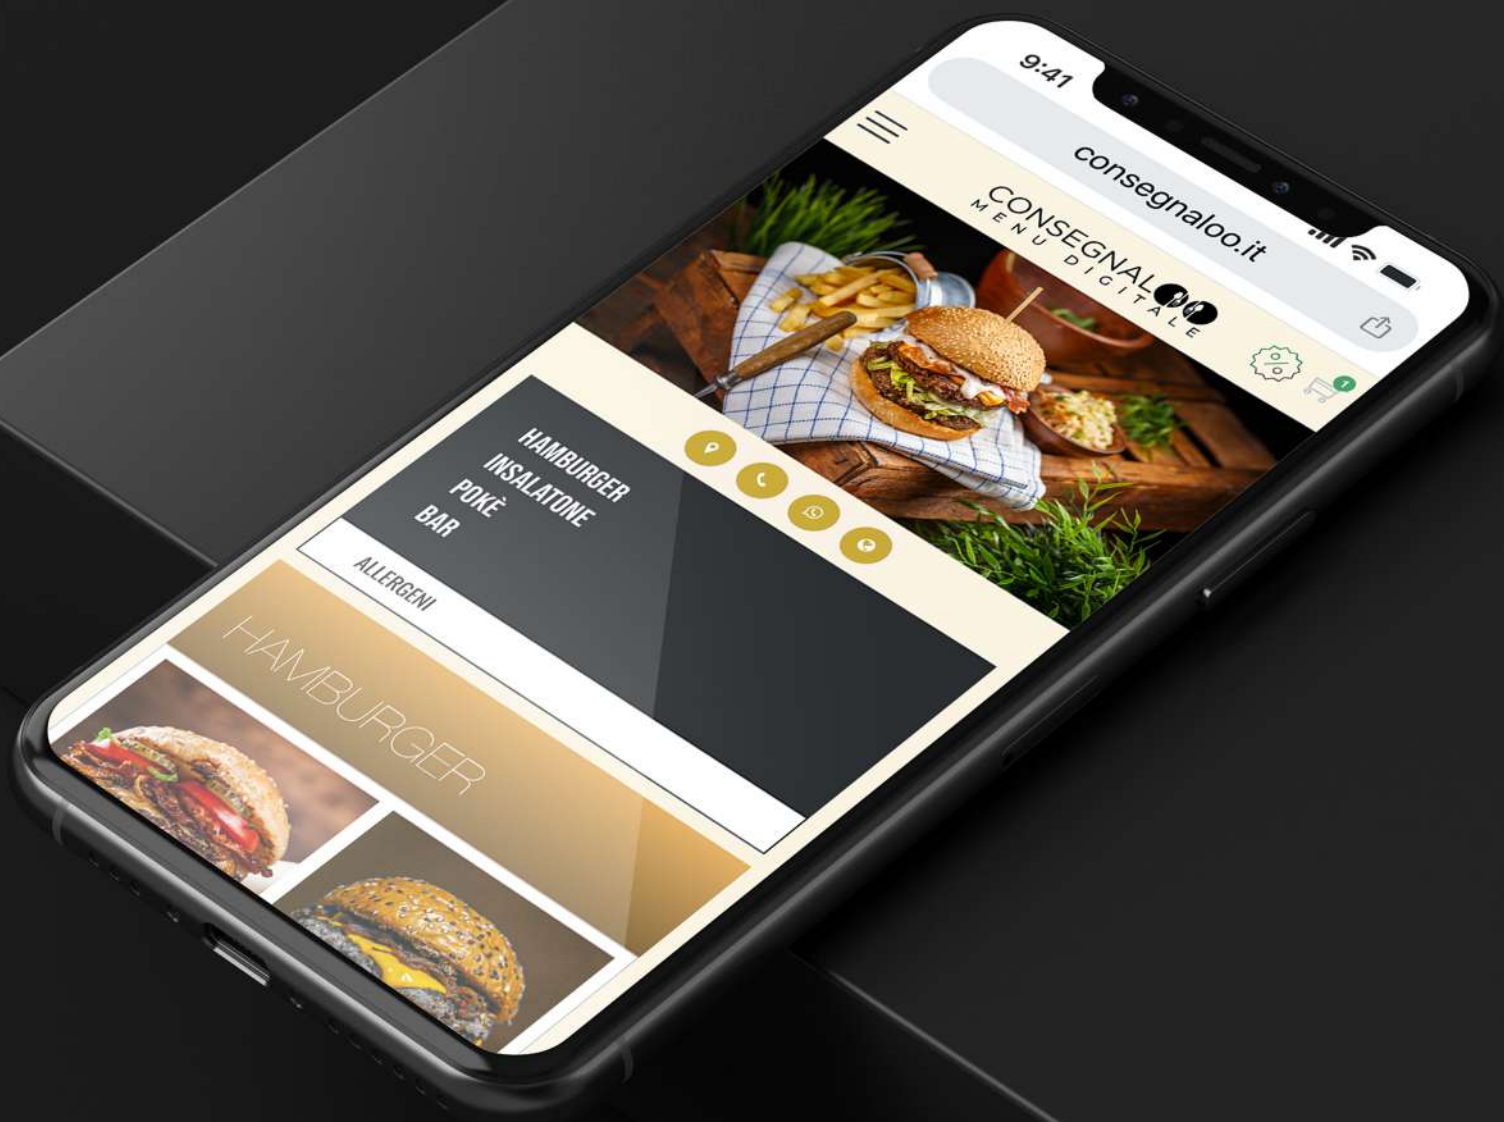

Prodotti correlati:  
PC schermata e stampa ordini.

RS232

HDMI 2.0

USB 3.0

RJ45

DC Charge

Micro SD

Il sistema **Consegnaloo**  
è consultabile su tutti i device.  
E' possibile visionare gli ordini in arrivo  
dalla schermata del sistema o su monitor  
condivisi, o stampati su rotolo carta.