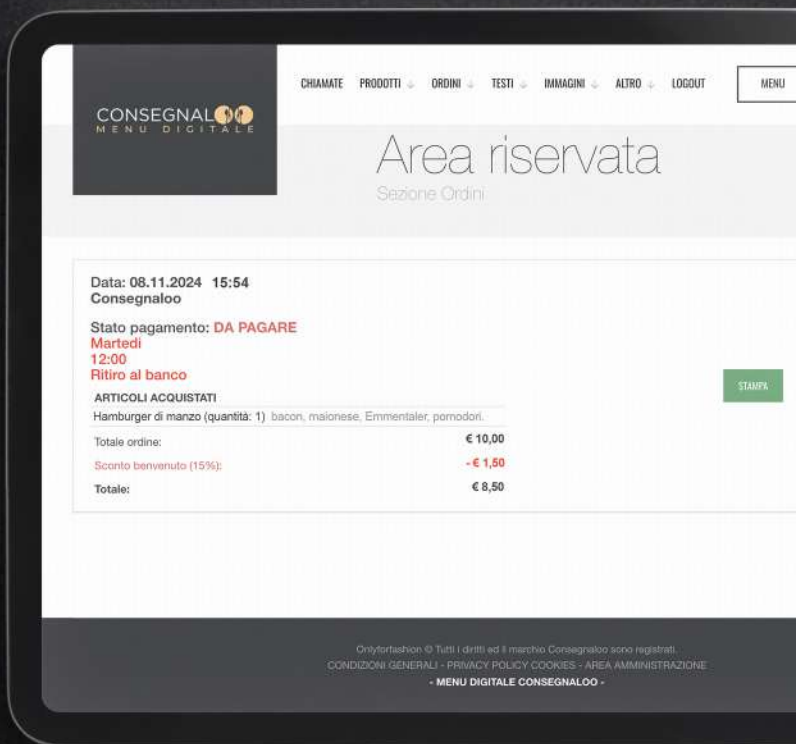

## Consegnaaloo | Area gestore | Ordini in arrivo

Nella pagina ordini in arrivo, sarà possibile vedere tutti i dati relativi all'ordine.

Sono presenti tre pulsanti:

- stampa ordine
- elimina ordine
- ordine da pagare

All'arrivo di ogni nuovo ordine, il sistema emetterà un **suono di avviso** e sullo schermo comparirà **un'icona lampeggiante**.

L'ordine sarà pronto per essere stampato e consegnato al settore lavorativo.

## • ORDINI IN ARRIVO E STAMPA

Il sistema Consegnaoo non è una applicazione da scaricare ma è **sempre attivo e visibile su tutti i device**: mobile, PC e LapTop da tavolo. Consultabile con Qr code o da sito web.

Prodotti correlati:  
PC schermata e stampa ordini.

RS232

HDMI 2.0

USB 3.0

RJ45

DC Charge

Micro SD

Il sistema **Consegnaloo**  
è consultabile su tutti i device.  
E' possibile visionare gli ordini in arrivo  
dalla schermata del sistema o su monitor  
condivisi, o stampati su rotolo carta.